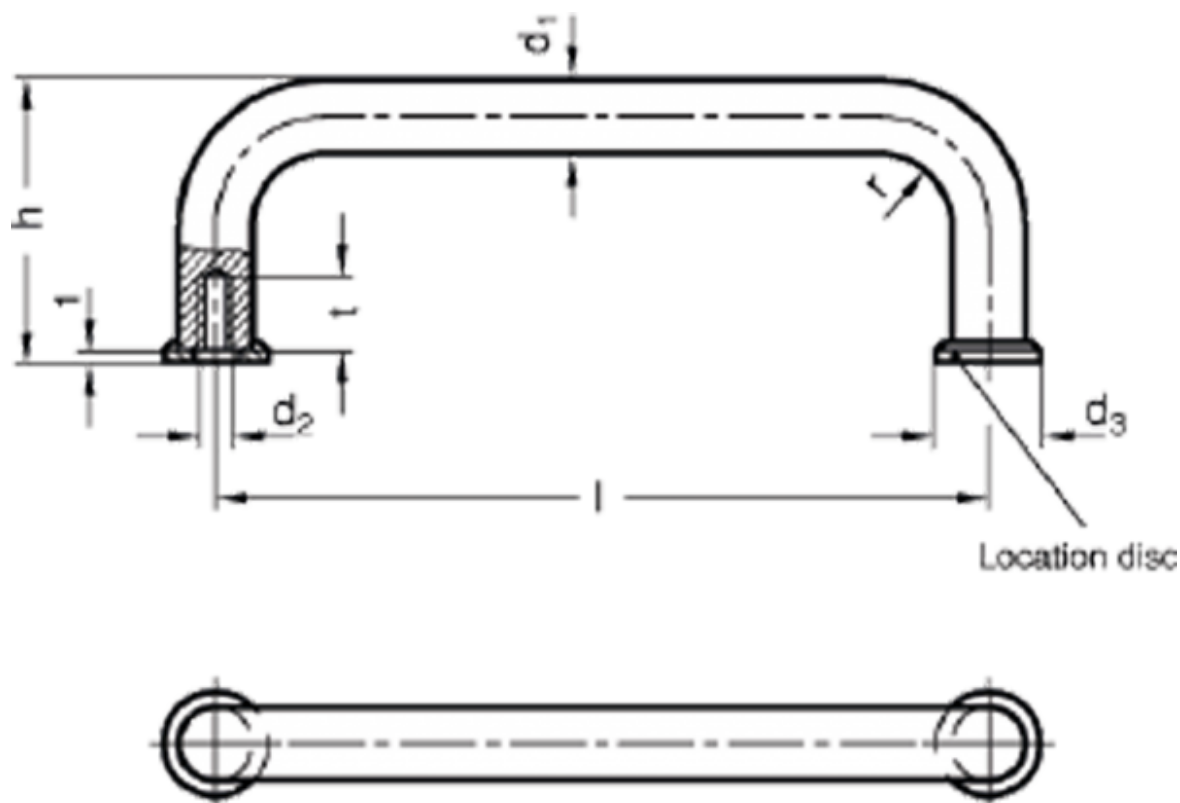

Varenummer: 20425AL16300SW

Beskrivelse: E+G Bøjlegreb GN 425-AL-16-300-SW

Mål

$d_1 = 16$

$d_2 = M6$

$d_3 =$

$h = 59$

$l = 300$

$r = 18$

$t = 12$